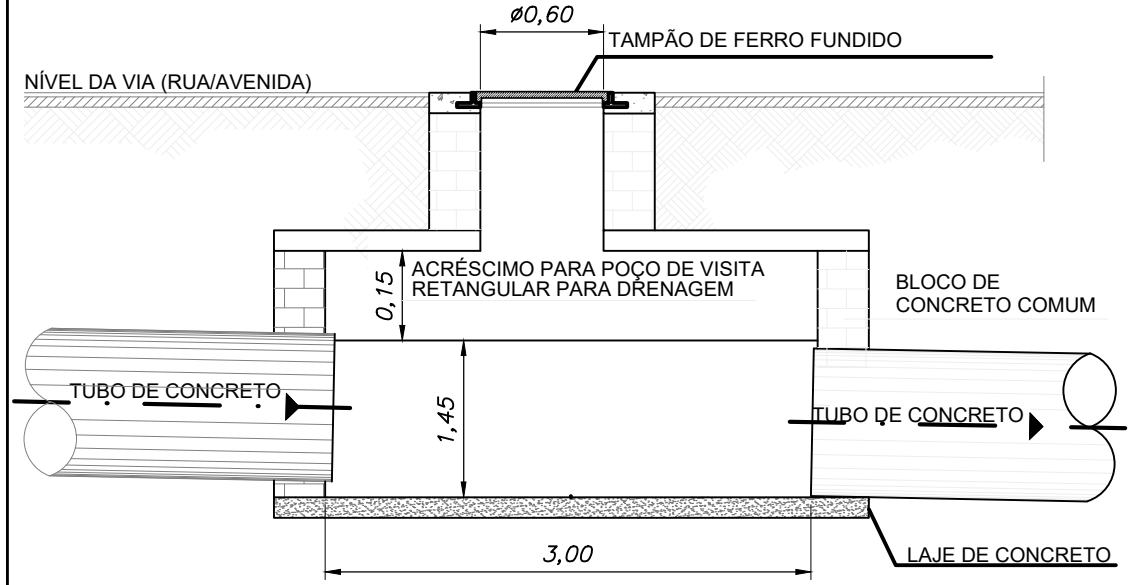

PLANTA BAIXA BASE POÇO DE VISITA
Sem Escala

CORTE A-A BASE POÇO DE VISITA
Sem Escala

CORTE B-B BOCA DE LOBO DUPLA
Sem Escala

VISTA FRONTAL CAIXA DE BOCA DE LOBO DUPLA
Sem Escala

OBJETO:
Revitalização da Praça José Firpo

LOCAL:
Ruas Duarte José Gonçalves e Rui Barbosa – Centro – Lucélia/SP

ASSUNTO:
Planta e Detalhes – Drenagem

PROJETO N°:
SDM/211101

ESP: **A** REV: **0** FOLHA: **15/15** DATA: **Nov/2021**

DEMANDA:
ART n°:
28027230211494236