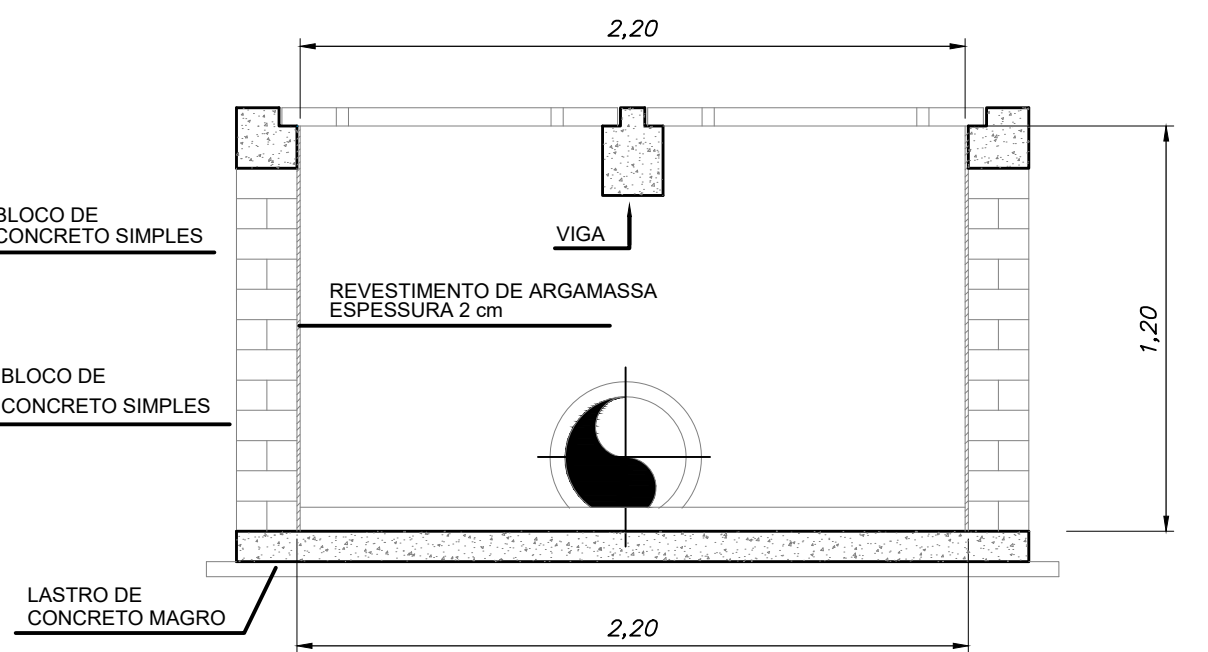

PLANTA BAIXA BASE POÇO DE VISITA
Sem Escala

CORTE A-A BASE POÇO DE VISITA
Sem Escala

CORTE B-B BOCA DE LOBO DUPLA
Sem Escala

VISTA FRONTAL CAIXA DE BOCA DE LOBO DUPLA
Sem Escala

OBJETO:
Revitalização da Praça José Firpo