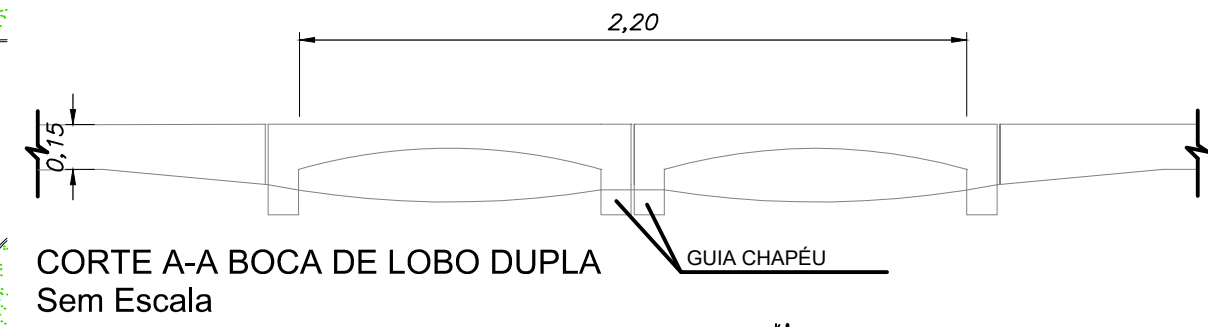

PLANTA BAIXA BASE POÇO DE VISITA
Sem Escala

CORTE A-A BASE POÇO DE VISITA
Sem Escala

CORTE B-B BOCA DE LOBO DUPLA
Sem Escala

VISTA FRONTAL CAIXA DE BOCA DE LOBO DUPLA
Sem Escala

OBJETO:
Revitalização da Praça José Firpo

LOCAL:
Ruas Duarte José Gonçalves e Rui Barbosa – Centro – Lucélia/SP

ASSUNTO:
Planta e Detalhes – Drenagem

PROJETO N°:
SDM/211101

ESP: **A** REV: **0** FOLHA: **15/15** DATA: **Nov/2021**

DEMANDA:
ART n°:
28027230211494236