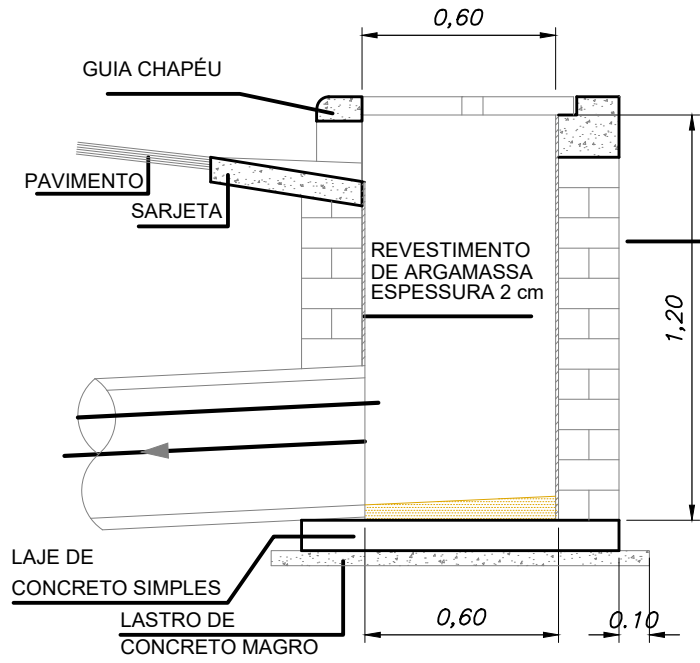

PLANTA BAIXA BASE POÇO DE VISITA
Sem Escala

CORTE A-A BASE POÇO DE VISITA
Sem Escala

CORTE B-B BOCA DE LOBO DUPLA
Sem Escala

VISTA FRONTAL CAIXA DE BOCA DE LOBO DUPLA
Sem Escala

OBJETO:
Revitalização da Praça José Firpo

LOCAL:
Ruas Duarte José Gonçalves e Rui Barbosa – Centro – Lucélia/SP

ASSUNTO:
Planta e Detalhes – Drenagem

PROJETO N°:
SDM/211101

ESP: **A** REV: **0** FOLHA: **15/15** DATA: **Nov/2021**

DEMANDA:
ART n°:
28027230211494236