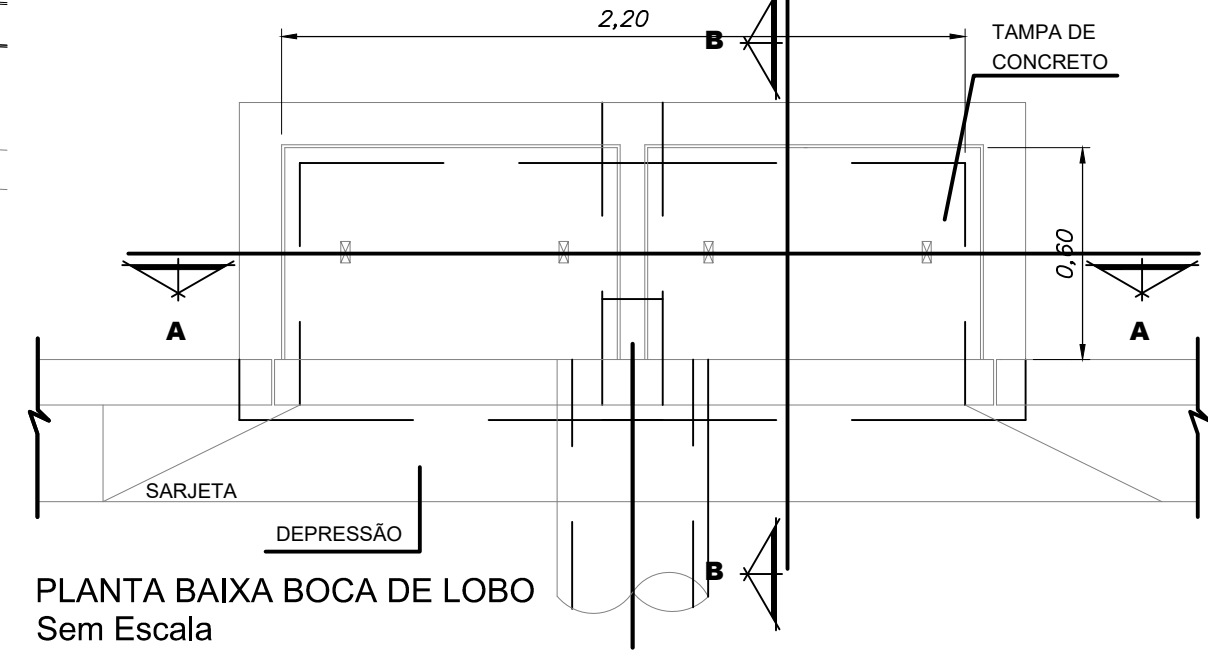

PLANTA BAIXA BASE POÇO DE VISITA
Sem Escala

CORTE A-A BASE POÇO DE VISITA
Sem Escala

CORTE B-B BOCA DE LOBO DUPLA
Sem Escala

VISTA FRONTAL CAIXA DE BOCA DE LOBO DUPLA
Sem Escala

OBJETO:
Revitalização da Praça José Firpo

LOCAL:
Ruas Duarte José Gonçalves e Rui Barbosa – Centro – Lucélia/SP

ASSUNTO:
Planta e Detalhes – Drenagem

PROJETO N°:
SDM/211101

ESP: **A** REV: **0** FOLHA: **15/15** DATA: **Nov/2021**

DEMANDA:
ART n°:
28027230211494236