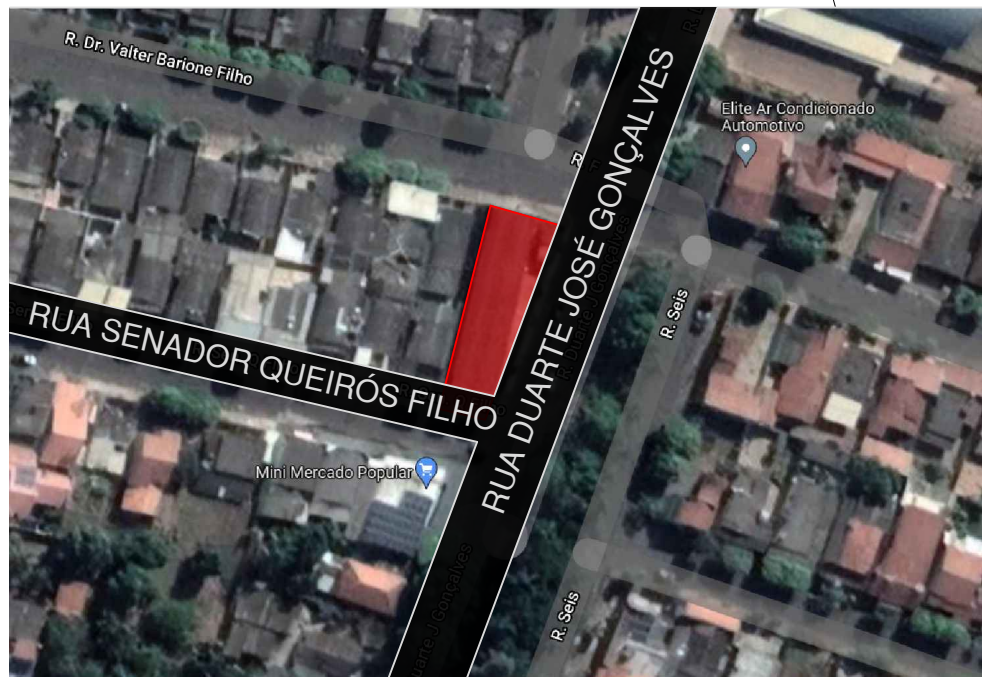

MUNICÍPIO DE
LUCÉLIA
ESTADO DE SÃO PAULO

IMAGEM AÉREA

LOCALIZAÇÃO
DO OBJETO
Sem Escala

OBJETO:
Reforma e Revitalização da Campo de Bocha e Malha

ASSUNTO:
*Mapa Municipal de Localização do Objeto
Foto Aérea do Objeto*

LOCAL:
*Rua Duarte José Gonçalves, esquina Senador Queirós Filho –
Vila Cayres – Lucélia/SP*

PROJETO N°: SDM/220610	ESP L	REV 0	FOLHA: 01/07	DATA: Jun/2022
DEMANDA:	ART n°: 28027230220973322			

PREFEITURA MUNICIPAL DE LUCÉLIA