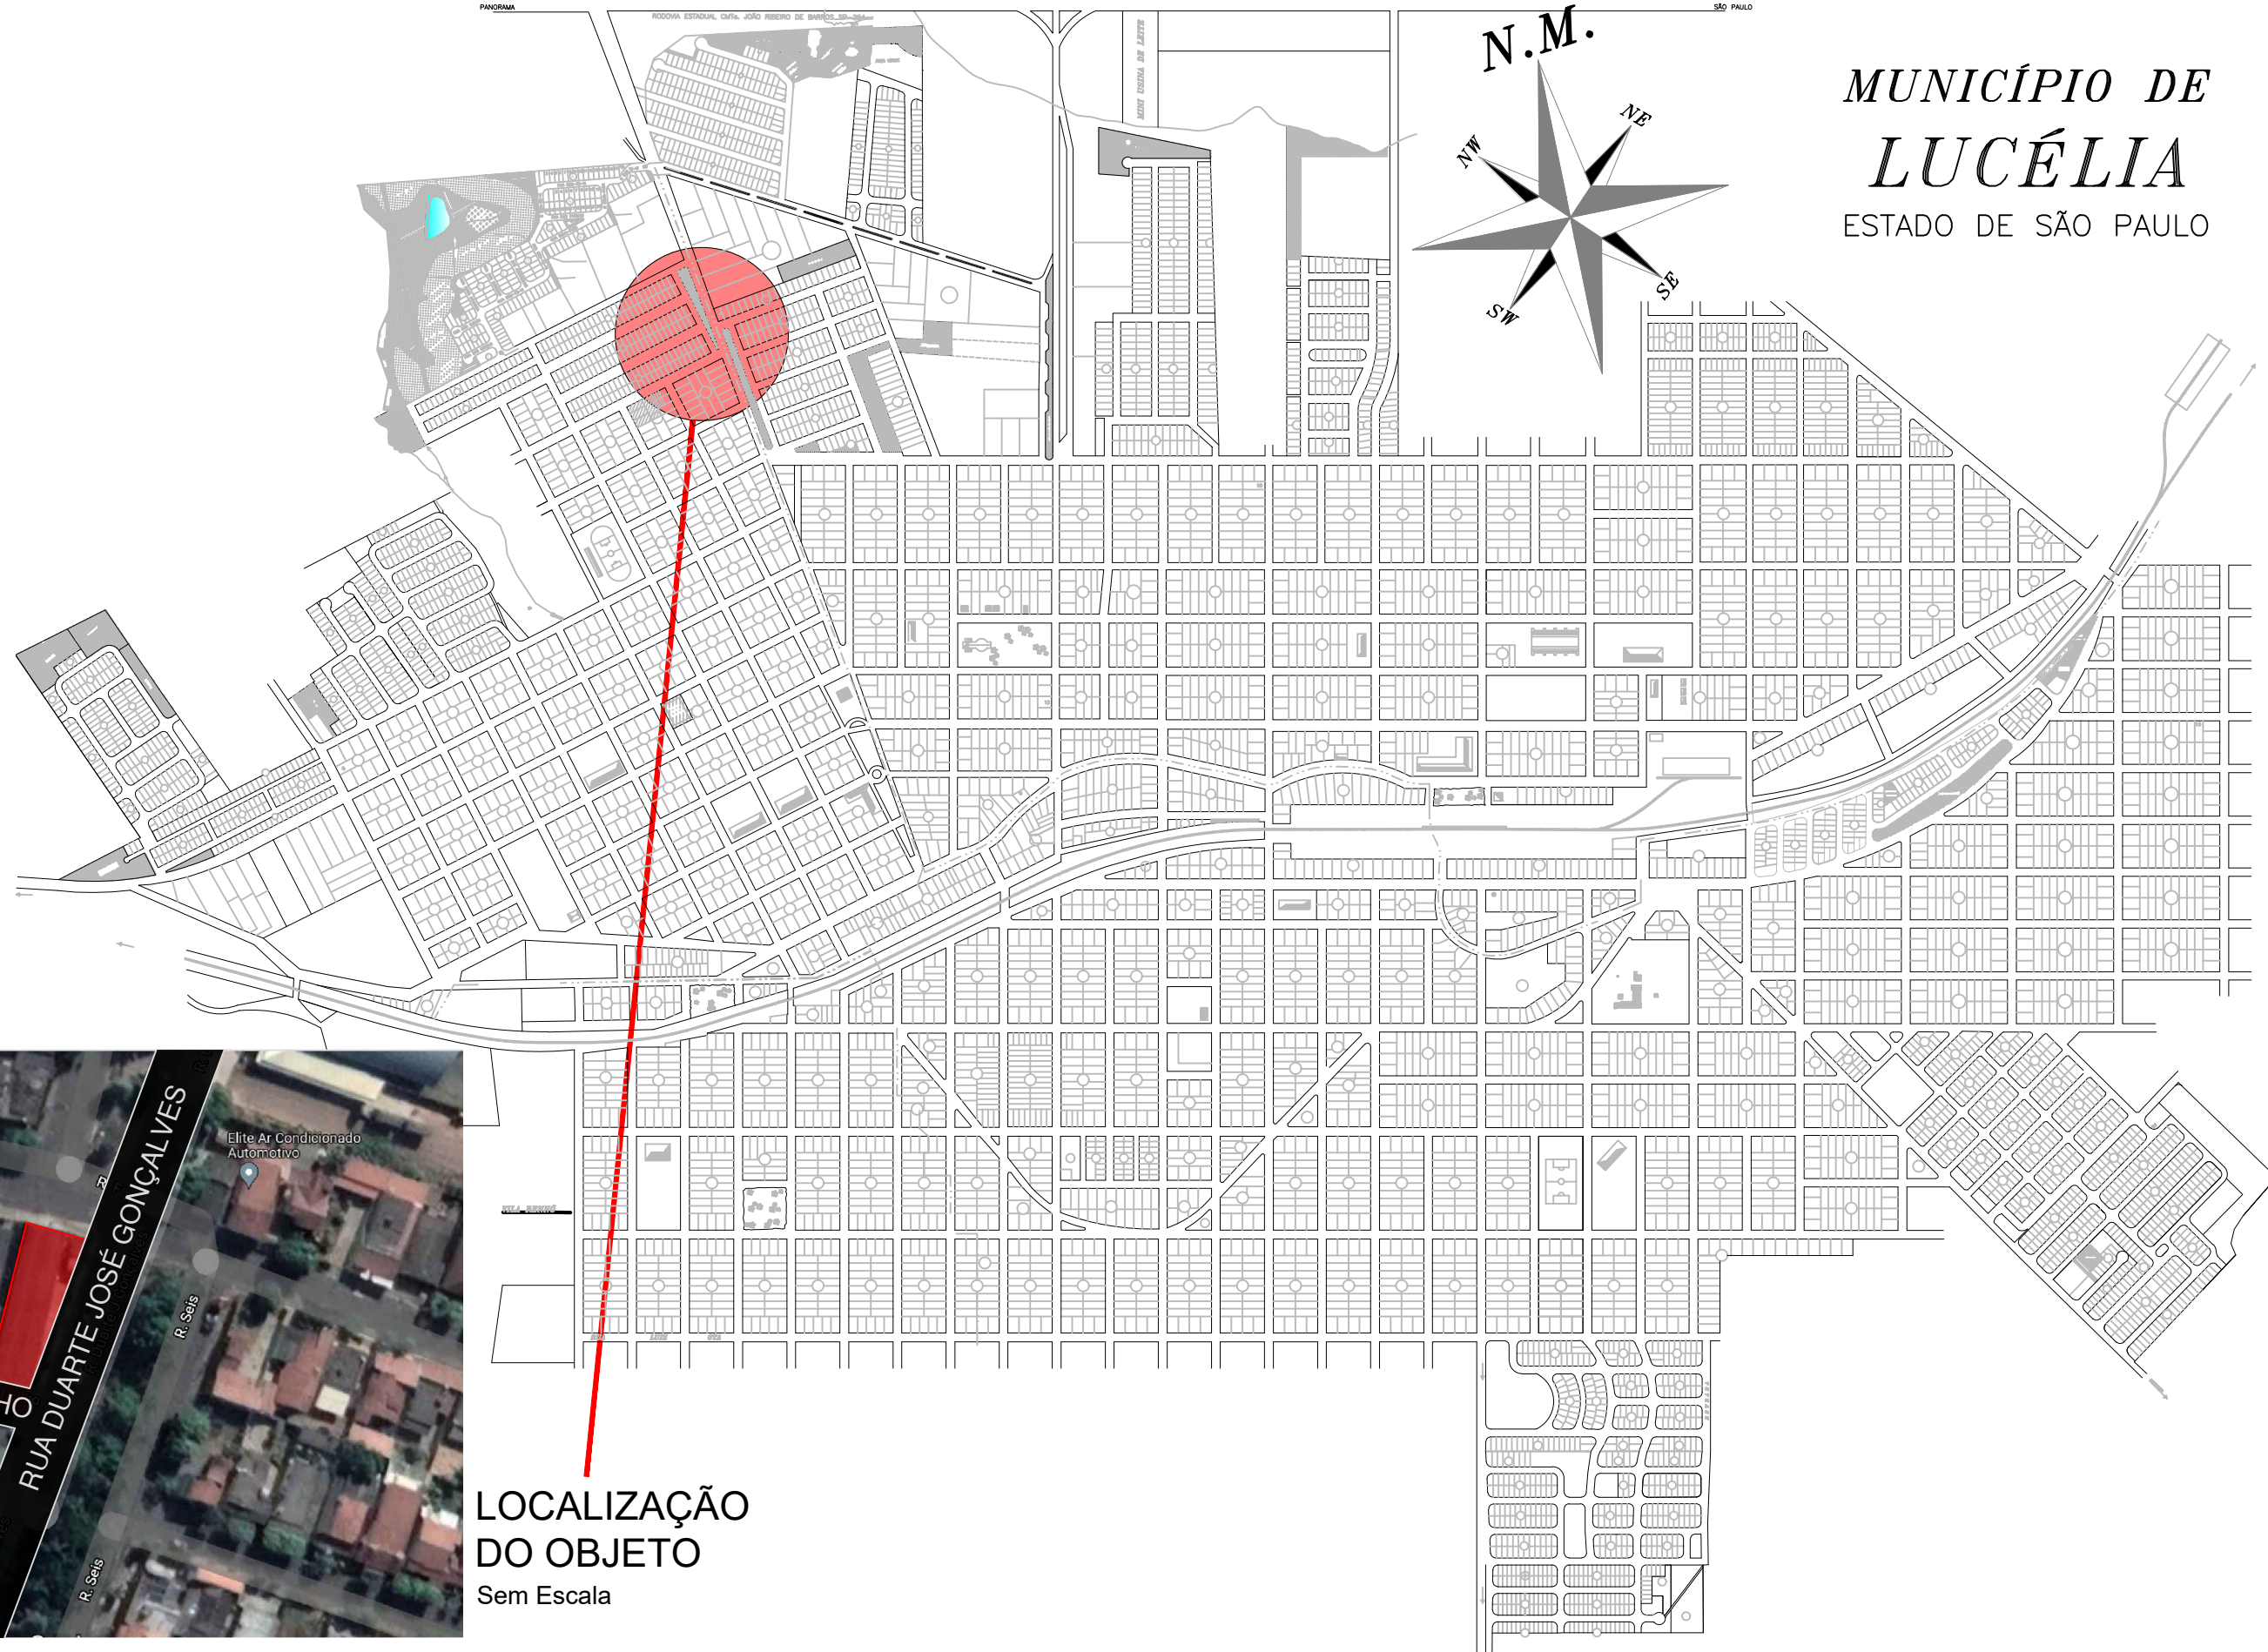

MUNICÍPIO DE
LUCÉLIA
ESTADO DE SÃO PAULO

IMAGEM AÉREA

LOCALIZAÇÃO
DO OBJETO
Sem Escala

OBJETO:
Reforma e Revitalização da Campo de Bocha e Malha

ASSUNTO:
*Mapa Municipal de Localização do Objeto
Foto Aérea do Objeto*

LOCAL:
*Rua Duarte José Gonçalves, esquina Senador Queirós Filho –
Vila Cayres – Lucélia/SP*

PROJETO N°: SDM/220610	ESP L	REV 0	FOLHA: 01/07	DATA: Jun/2022
DEMANDA:	ART n°: 28027230220973322			

PREFEITURA MUNICIPAL DE LUCÉLIA