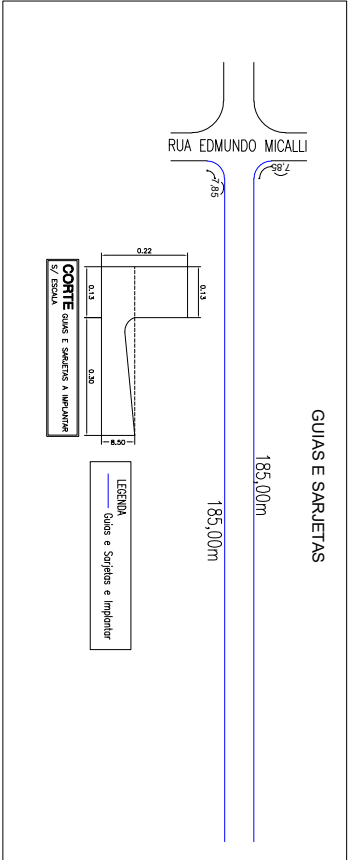

LEGENDA

PAVIMENTAÇÃO ASFÁLTICA M200

LEGENDA

GUIAS E SARLETAS A IMPLANTAR

RECAPEAMENTO ASFÁTICO

LEGENDA:

RECAPEAMENTO ASFÁTICO

<p>PREFEITURA MUNICIPAL DE LUCÉLIA</p> <p>CNPJ: 44.919.918/0001-04 Avenida: 14 de Julho, 144 - Lucélia - SP CEP: 17789-000 - Fone: (13)351.7000 Secretaria de Desenvolvimento Municipal lucelia_desenvolvimento@gmail.com</p>		<p>FOLHA</p> <p>01/02</p>
<p>Assunto:</p> <p>INFRAESTRUTURA URBANA</p>		<p>Responsável Técnico</p> <p>Alan dos Santos Siro</p> <p>Empenho OAB - 0561/SP - 506441275</p>
<p>Objeto:</p> <p>Implementação de guias, sarletas e pavimentação asfáltica.</p> <p>Recapamento Asfáltico - CRUC</p>		<p>REVISÕES:</p>
<p>Endereço:</p> <p>Rua</p>		<p>PROPOSTA</p>