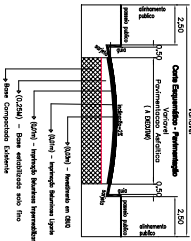

LEGENDA

PAVIMENTAÇÃO ASFÁLTICA M200

LEGENDA

GUIAS E SARLETAS A IMPLANTAR

RECAPEAMENTO ASFÁTICO

LEGENDA:

RECAPEAMENTO ASFÁTICO

<p>PREFEITURA MUNICIPAL DE LUCÉLIA</p> <p>CNPJ: 44.919.918/0001-04 Avenida: 14 de Julho, 144 - Lucélia - SP CEP: 17789-000 - Fone: (13)351.7000 Secretaria de Desenvolvimento Municipal lucelia_desenvolvimento@gmail.com</p>		<p>FOLHA</p> <p>01/02</p>
<p>Assunto:</p> <p>INFRAESTRUTURA URBANA</p>		<p>Responsável Técnico</p> <p>Alan dos Santos Siro</p> <p>Empenho OAB - 0561/SP - 506441275</p>
<p>Objeto:</p> <p>Implementação de guias, sarletas e pavimentação asfáltica.</p> <p>Recapamento Asfáltico - CRUC</p>		<p>REVISÕES:</p>
<p>Endereço:</p> <p>Rua</p>		<p>PROPOSTA</p>