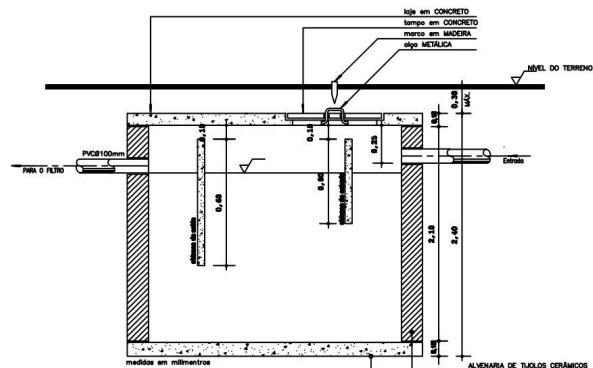

CORTE C-01
FOSSA (105 PESSOAS)
SEM ESCALA