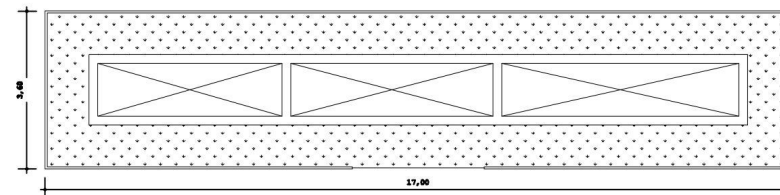

TÍTULO DA PRANCHA:

DIMENSIONAMENTO FOSSA SÉPTICA

MUNICÍPIO:
LUCÉLIA/SP

LOCAL:
PNMSB, LUCÉLIA/SP

ESCALA:
INDICADA

DATA:
JUNHO/2023

WAGNER BORBOLAM RIBEIRO
Engenheiro Civil
CREA/SP: 5070398788

TATIANA GUILHERMINO TAZINAZZIO
Prefeita do Município de Lucélia

CORTE C-04
FILTRO ANAERÓBICO
SEM ESCALA

PLANTA BAIXA
FILTRO ANAERÓBICO
SEM ESCALA

PLANTA BAIXA
FILTRO ANAERÓBICO
SEM ESCALA

Tanque Septico Filtro Anaerobico Sumidouro

VISTA SUPERIOR, FOSSA SÉPTICA
Escala 1:100