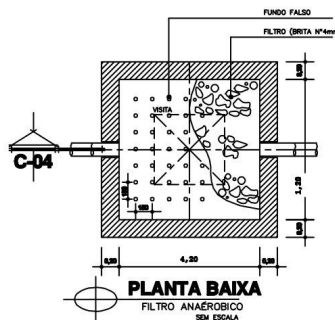

TÍTULO DA PRANCHA:

DIMENSIONAMENTO FOSSA SÉPTICA

MUNICÍPIO:
LUCÉLIA/SP

LOCAL:
PNMSB, LUCÉLIA/SP

ESCALA:
INDICADA

DATA:
JUNHO/2023

WAGNER BORBOLAM RIBEIRO
Engenheiro Civil
CREA/SP: 5070398788

TATIANA GUILHERMINO TAZINAZZIO
Prefeita do Município de Lucélia

CORTE C-04
FILTRO ANAERÓBICO
SEM ESCALA

PLANTA BAIXA
FILTRO ANAERÓBICO
SEM ESCALA

PLANTA BAIXA
FILTRO ANAERÓBICO
SEM ESCALA

Tanque Septico Filtro Anaerobico Sumidouro

VISTA SUPERIOR, FOSSA SÉPTICA
Escala 1:100

TÍTULO DA PRANCHA:
DIMENSIONAMENTO FILTRO ANAERÓBICO E SUMIDOURO

MUNICÍPIO:
LUCÉLIA/SP

LOCAL:
PNMSB, LUCÉLIA/SP

ESCALA:
INDICADA DATA:
JUNHO/2023

WAGNER BORBOLAM RIBEIRO
Engenheiro Civil
CREA/SP: 5070398788