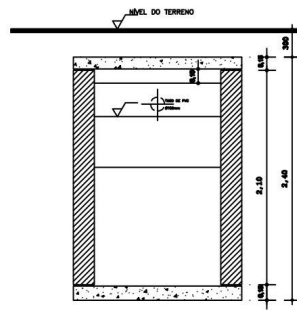

CORTE C-02
FOSSA (20 PESSOAS)
SEM ESCALA