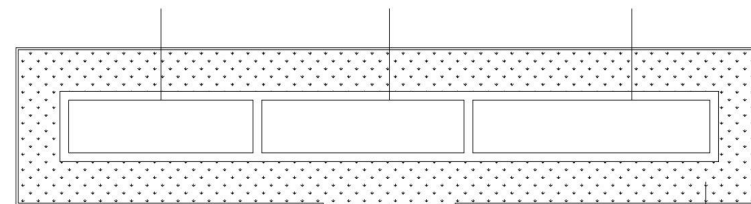

CORTE C-04
FILTRO ANAERÓBICO
SEM ESCALA

PLANTA BAIXA
FILTRO ANAERÓBICO
SEM ESCALA

PLANTA BAIXA
FILTRO ANAERÓBICO
SEM ESCALA

Tanque Septico Filtro Anaerobico Sumidouro

VISTA SUPERIOR, FOSSA SÉPTICA
Escala 1:100