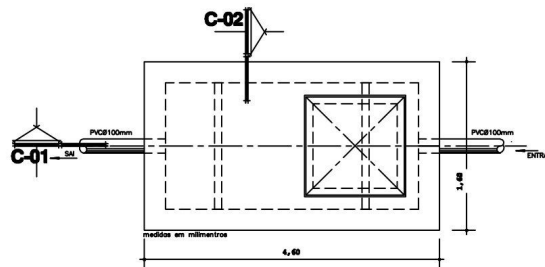

VISTA SUPER
FOSSA (105 PESSOAS)
SEM ESCALA