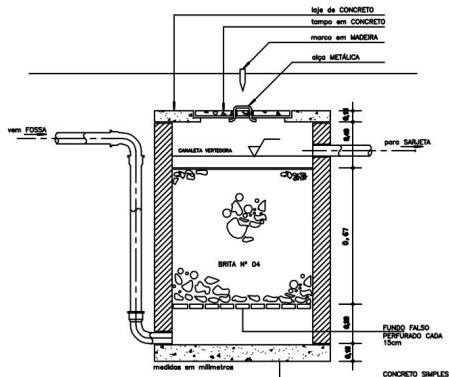

TÍTULO DA PRANCHA:

DIMENSIONAMENTO FOSSA SÉPTICA

MUNICÍPIO:
LUCÉLIA/SP

LOCAL:
PNMSB, LUCÉLIA/SP

ESCALA:
INDICADA

DATA:
JUNHO/2023

WAGNER BORBOLAM RIBEIRO
Engenheiro Civil
CREA/SP: 5070398788

TATIANA GUILHERMINO TAZINAZZIO
Prefeita do Município de Lucélia

CORTE C-04
FILTRO ANAERÓBICO
SEM ESCALA

PLANTA BAIXA
FILTRO ANAERÓBICO
SEM ESCALA

PLANTA BAIXA
FILTRO ANAERÓBICO
SEM ESCALA

Tanque Septico Filtro Anaerobico Sumidouro

VISTA SUPERIOR, FOSSA SÉPTICA
Escala 1:100

Portao de Acesso

PREFEITURA DO MUNICÍPIO DE LUCÉLIA

WAGNER BORBOLAM RIBEIRO
MUNICÍPIO DE LUCÉLIA/SP
ENGENHARIA DE CONVÊNIO
ART: ANEXA

FOLHA - 03/3

OBJETO:
CONSTRUÇÃO DE ESTAÇÃO DE TRATAMENTO DE ESGOTO NO PNMSB

TÍTULO DA PRANCHA:
DIMENSIONAMENTO FILTRO ANAERÓBICO E SUMIDOURO

MUNICÍPIO:
LUCÉLIA/SP

LOCAL:
PNMSB, LUCÉLIA/SP

ESCALA:
INDICADA DATA:
JUNHO/2023

WAGNER BORBOLAM RIBEIRO
Engenheiro Civil
CREA/SP: 5070398788