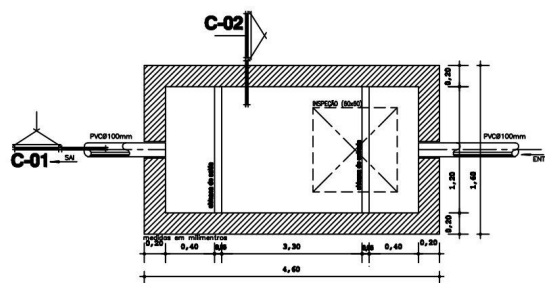

PLANTA BAIXA
FOSSA (105 PESSOAS)
SEM ESCALA

PREFEITURA DO MUNICÍPIO DE LUCÉLIA

WAGNER BORBOLAM RIBEIRO

MUNICÍPIO DE LUCÉLIA/SP

ENGENHARIA DE CONVÊNIO

ART: ANEXA

FOLHA - 02/3

OBJETO:

CONSTRUÇÃO DE ESTAÇÃO DE TRATAMENTO DE ESGOTO NO PNMSB

TÍTULO DA PRANCHA:

DIMENSIONAMENTO FOSSA SÉPTICA

MUNICÍPIO:
LUCÉLIA/SP

LOCAL:
PNMSB, LUCÉLIA/SP

ESCALA:
INDICADA

DATA:
JUNHO/2023

WAGNER BORBOLAM RIBEIRO
Engenheiro Civil
CREA/SP: 5070398788

TATIANA GUILHERMINO TAZINAZZIO
Prefeita do Município de Lucélia