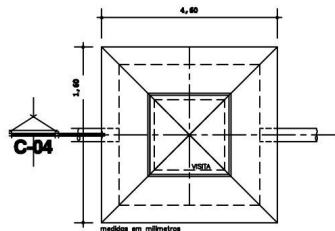

TÍTULO DA PRANCHA:

DIMENSIONAMENTO FOSSA SÉPTICA

MUNICÍPIO:
LUCÉLIA/SP

LOCAL:
PNMSB, LUCÉLIA/SP

ESCALA:
INDICADA

DATA:
JUNHO/2023

WAGNER BORBOLAM RIBEIRO
Engenheiro Civil
CREA/SP: 5070398788

TATIANA GUILHERMINO TAZINAZZIO
Prefeita do Município de Lucélia

CORTE C-04
FILTRO ANAERÓBICO
SEM ESCALA

PLANTA BAIXA
FILTRO ANAERÓBICO
SEM ESCALA

PLANTA BAIXA
FILTRO ANAERÓBICO
SEM ESCALA

Tanque Septico Filtro Anaerobico Sumidouro

VISTA SUPERIOR, FOSSA SÉPTICA
Escala 1:100

TÍTULO DA PRANCHA:
DIMENSIONAMENTO FILTRO ANAERÓBICO E SUMIDOURO

MUNICÍPIO:
LUCÉLIA/SP

LOCAL:
PNMSB, LUCÉLIA/SP

ESCALA:
INDICADA DATA:
JUNHO/2023

WAGNER BORBOLAM RIBEIRO
Engenheiro Civil
CREA/SP: 5070398788